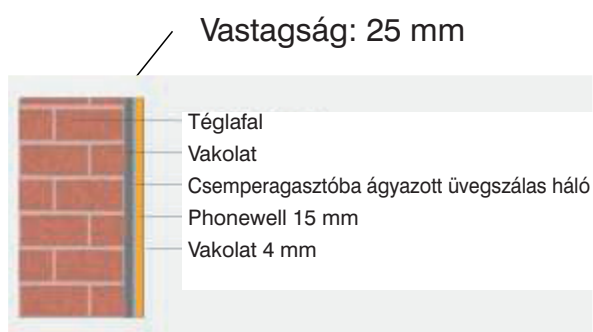

HANGGÁTLÓ LAP

PHONEWELL

Tégla fal utólagos hanggátlása új rendszerrel

A Phonewell 20 dB hanggátlás javulást biztosít

Vékony felépítésű

Egyszerűen szerelhető

Átszellőző

Kiváló hanggátló

ÁLTALÁNOS RENDSZER

Hanggátlási érték javulás +10 dB

$R_w = 45 \text{ dB} + 10 \text{ dB}$

$R_w = 55 \text{ dB}$

Felépítés = 100 mm