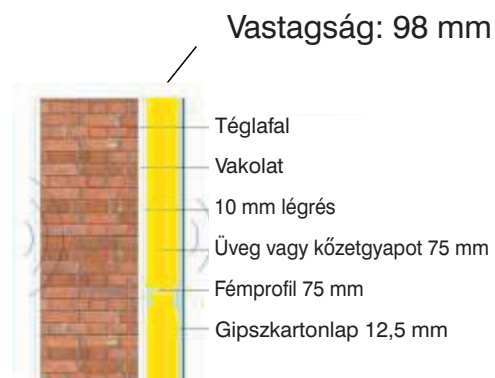

HANGGÁTLÓ LAP

PHONEWELL

Tégla fal utólagos hanggátlása új rendszerrel

A Phonewell 20 dB hanggátlás javulást biztosít

Vékony felépítésű

Egyszerűen szerelhető

Átszellőző

Kiváló hanggátló

ÁLTALÁNOS RENDSZER

Hanggátlási érték javulás +10 dB

$R_w = 45 \text{ dB} + 10 \text{ dB}$

$R_w = 55 \text{ dB}$

Felépítés = 100 mm