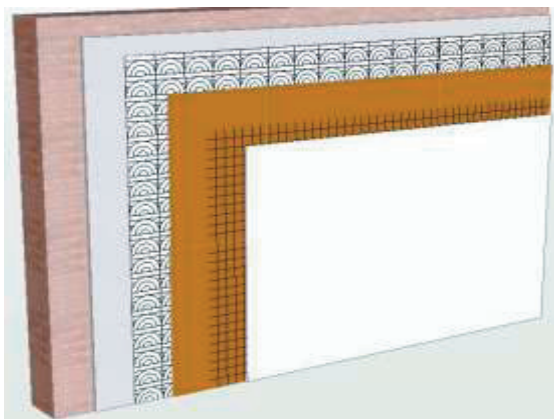

HANGGÁTLÓ LAP

PHONEWELL

Tégla fal utólagos hanggátlása új rendszerrel

A Phonewell 20 dB hanggátlás javulást biztosít

Vékony felépítésű

Egyszerűen szerelhető

Átszellőző

Kiváló hanggátló

ÁLTALÁNOS RENDSZER

Hanggátlási érték javulás +10 dB

$R_w = 45 \text{ dB} + 10 \text{ dB}$

$R_w = 55 \text{ dB}$

Felépítés = 100 mm