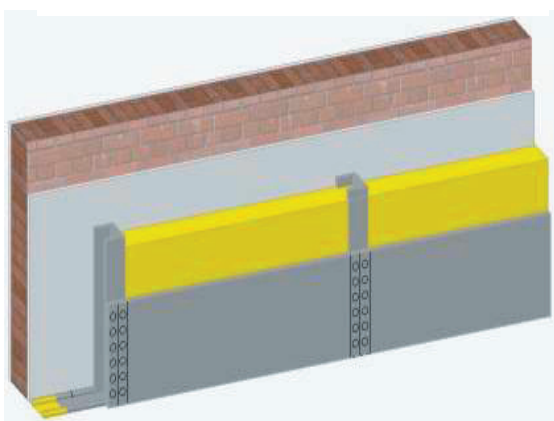

HANGGÁTLÓ LAP

PHONEWELL

Tégla fal utólagos hanggátlása új rendszerrel

A Phonewell 20 dB hanggátlás javulást biztosít

Vékony felépítésű

Egyszerűen szerelhető

Átszellőző

Kiváló hanggátló

ÁLTALÁNOS RENDSZER

Hanggátlási érték javulás +10 dB

$R_w = 45 \text{ dB} + 10 \text{ dB}$

$R_w = 55 \text{ dB}$

Felépítés = 100 mm